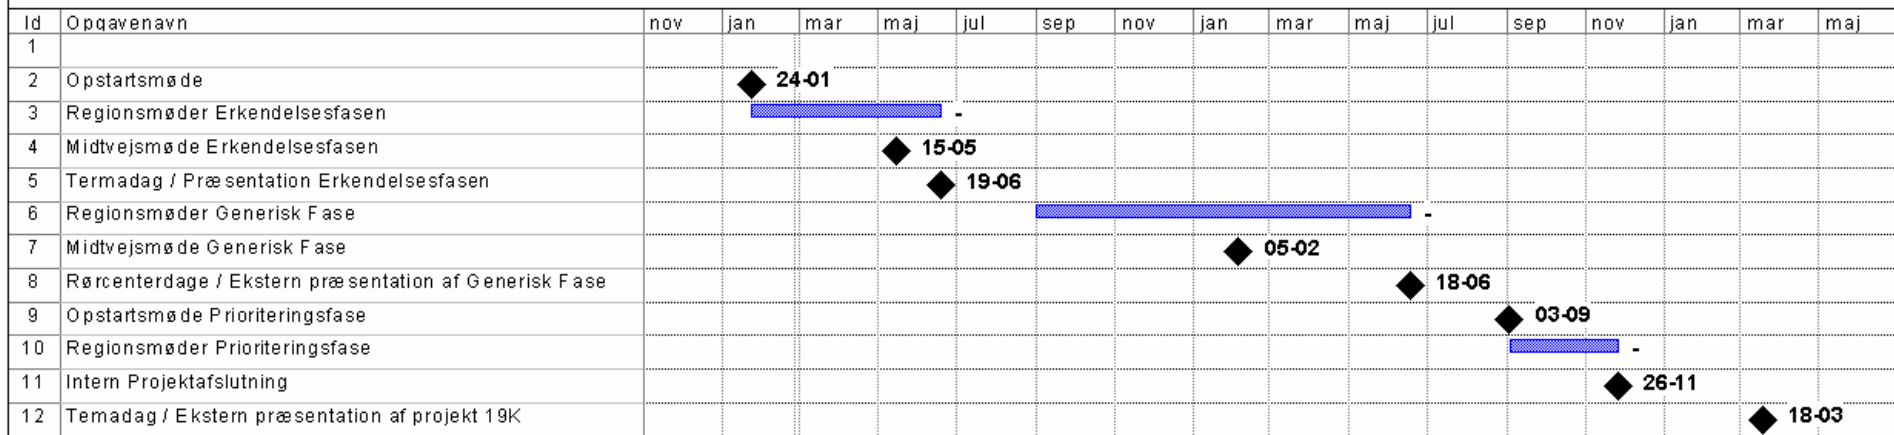

19K Planlægningsskema

periode 24. januar 2008 til 18. marts 2010

Projekt: 19K planlægn.mpp
 Dato: on 27-02-08

Kritisk		Opdeling		Oprindelig milepæl		Projektoversigt	
Kritisk opdeling		Opgavefremdrift		Milepæl		Eksterne opgaver	
Kritisk fremdrift		Oprindelig plan		Fremdriftsoversigt		Ekstern milepæl	
Opgave		Oprindelig opdeling		Oversigt		Deadline	